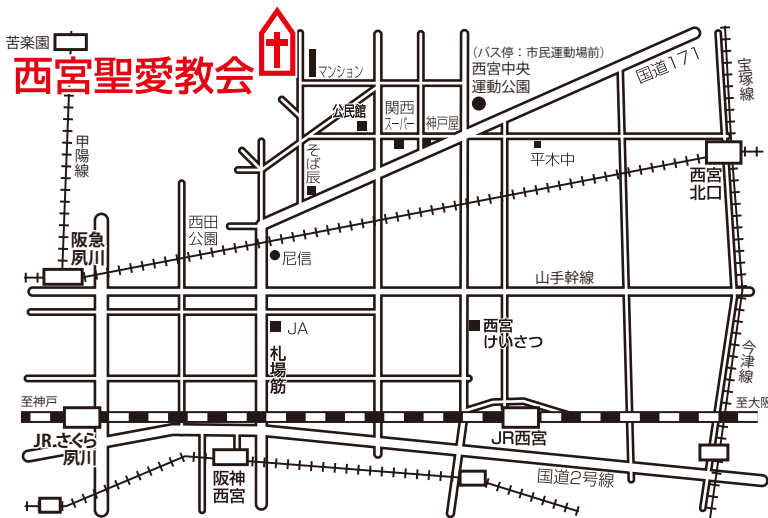

ゆっくり
買い物に
行きたい

料理に
時間が
かかって...

子供の
食事が
心配で...

子育てに
不安

讚美歌を歌ったり、
おしゃべりしたり、
ほっこりとお茶しませんか？

一日中、
子どもと
ベッタリ

～子育て中のあなたへ～

家の中が
片付かなくて
イライラ

生活の
リズムが
つかめない

日時：

2/6
(火)

3/6
(火)

4/3
(火)

毎月 第1火曜日 ※祭日はお休み

午前 10:00～11:30

場所：西宮聖愛教会 4F

託児
あります

無料
です

日本イエス・キリスト教団
西宮聖愛教会

〒662-0865 西宮市神垣町6-41

TEL : 0798 (71) 3790

FAX : 0798 (71) 3794

E-mail nsei@pearl.ne.jp

※私たちの教会は、ものみの塔(エホバの証人)、統一教会(統一協会)、モルモン教などとはいっさい関係ありません。これらでお困りの方はご相談下さい。