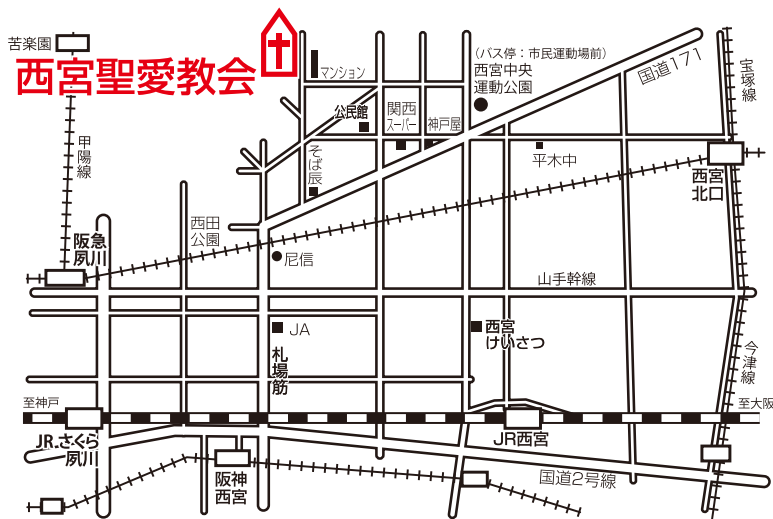

ゆっくり
買い物に
行きたい

料理に
時間が
かかって...

子育てに
不安

子供の
食事が
心配で...

讚美歌を歌ったり、
おしゃべりしたり、
ほっこりとお茶しませんか？

一日中、
子どもと
ベッタリ

～子育て中のあなたへ～

家の中が
片付かなくて
イライラ

生活の
リズムが
つかめない

日時：2018年

6/5
(火)

7/3
(火)

8/7
(火)

毎月 第1火曜日 ※祭日はお休み

午前 10:00～11:30

場所：西宮聖愛教会 4F

託児
あります

無料
です

日本イエス・キリスト教団
西宮聖愛教会

〒662-0865 西宮市神垣町6-41

TEL : 0798 (71) 3790

FAX : 0798 (71) 3794

E-mail nsei@pearl.ne.jp

※私たちの教会は、ものみの塔(エホバの証人)、統一教会(統一協会)、モルモン教などとはいっさい関係ありません。これらでお困りの方はご相談下さい。