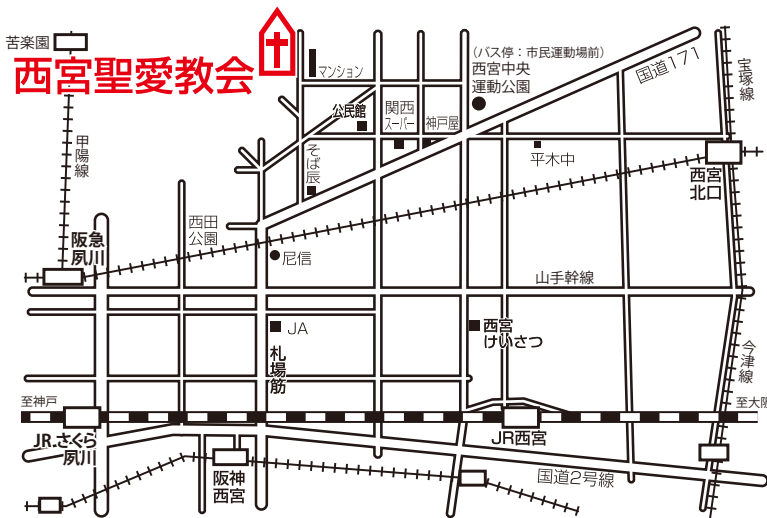

～なごみの会～

日時：2018年

9/4
(火)

10/2
(火)

11/6
(火)

12/4
(火)

毎月 第1火曜日 ※祭日はお休み

午前 10:00～11:30

場所：西宮聖愛教会 4F

託児
あります

無料
です

日本イエス・キリスト教団
西宮聖愛教会

〒662-0865 西宮市神垣町6-41

TEL : 0798 (71) 3790

FAX : 0798 (71) 3794

E-mail nsei@pearl.ne.jp