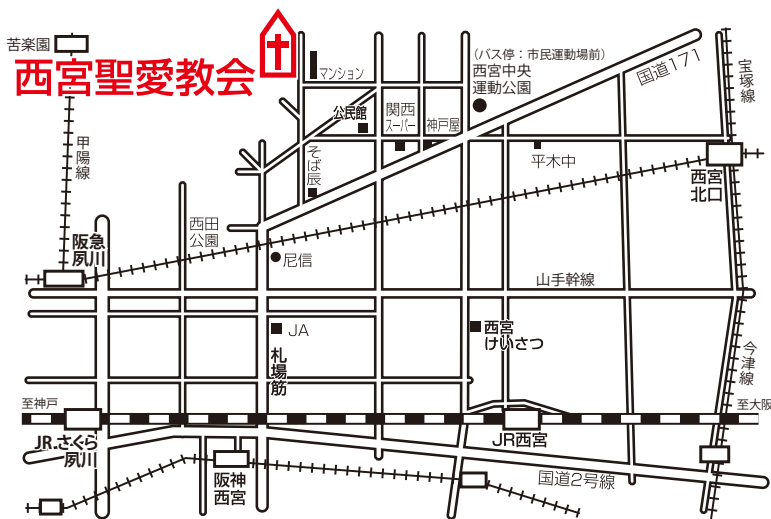

～なごみの会～

日時：2019年

2/5
(火)

3/5
(火)

4/2
(火)

6/4
(火)

毎月 第1火曜日 ※祭日はお休み

午前 10:00～11:30

場所：西宮聖愛教会 4F

託児
あります

無料
です

日本イエス・キリスト教団
西宮聖愛教会

〒662-0865 西宮市神垣町6-41

TEL : 0798 (71) 3790

FAX : 0798 (71) 3794

E-mail nsei@pearl.ne.jp